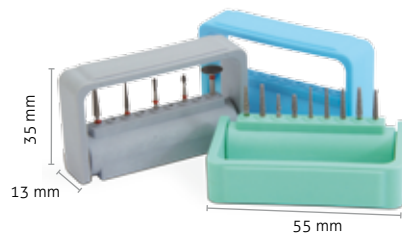

### SteWaFix BurShelter „Standard“

auch für Mundspiegel  
geeignet  
also suitable for  
mouth mirrors

auch für Endo Nadeln geeignet  
also suitable for Endo needles

in 3 Höhen verstellbar  
height-adjustable in 3 levels

arretierbarer Sicherheitsbügel  
safety bar can be  
locked in 3 positions

2 verschiedene  
Lochgrößen, geeignet  
für FG und HP  
2 different hole sizes,  
suitable for FG and HP