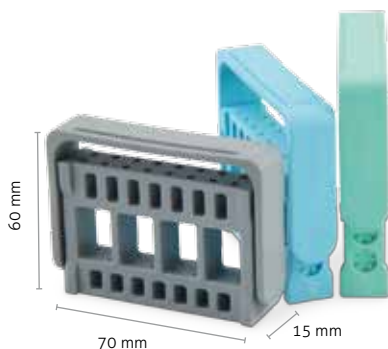

### SteWaFix BurShelter „Standard“

auch für Mundspiegel  
geeignet  
also suitable for  
mouth mirrors

auch für Endo Nadeln geeignet  
also suitable for Endo needles

in 3 Höhen verstellbar  
height-adjustable in 3 levels

arretierbarer Sicherheitsbügel  
safety bar can be  
locked in 3 positions

2 verschiedene  
Lochgrößen, geeignet  
für FG und HP  
2 different hole sizes,  
suitable for FG and HP

### SteWaFix BurShelter „Standard“

Flexibler Bohrerstander für bis zu  
16 rotierende Instrumente  
Flexible bur rack for up to 16 rotating  
instruments

blau/ blue REF 44060  
grün/ green REF 44061  
grau/ grey REF 44062