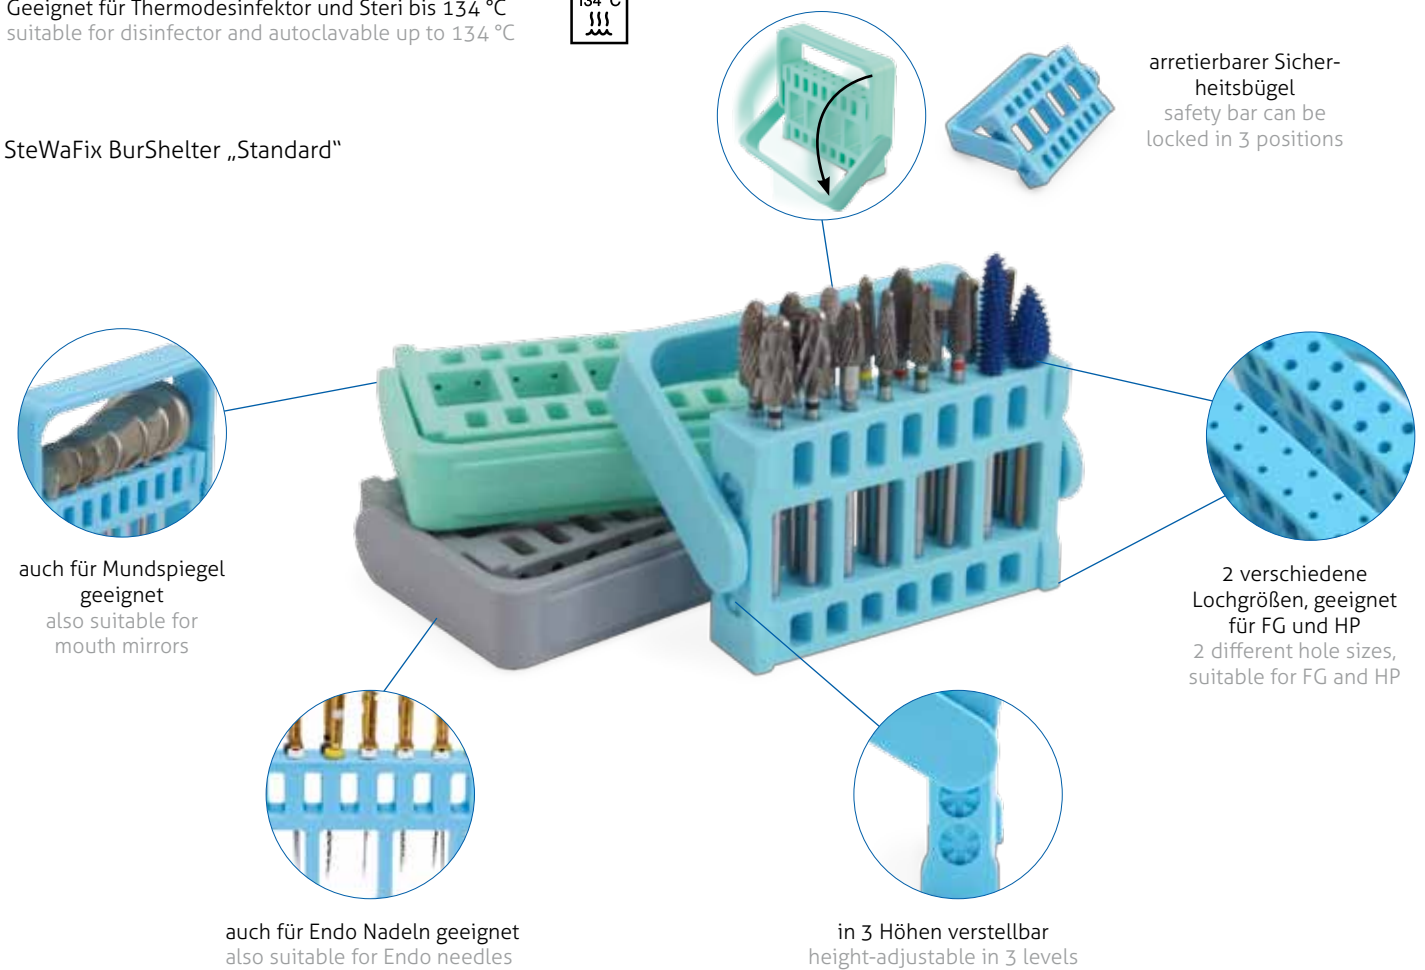

## Bohrerstände | Bur Racks

### Bohrerstände/ Bur Racks

Für Praxis und Labor/ For cabinet and laboratory

Geeignet für Thermodesinfektor und Steri bis 134 °C  
suitable for disinfectant and autoclavable up to 134 °C

### SteWaFix BurShelter „Standard“

auch für Mundspiegel  
geeignet  
also suitable for  
mouth mirrors

auch für Endo Nadeln geeignet  
also suitable for Endo needles

in 3 Höhen verstellbar  
height-adjustable in 3 levels

SteWaFix Bohrerstände/ SteWaFix bur rack

Ordnung und Sauberkeit mit System  
Arrangement and cleanliness with system

- zur systematischen Ablage von bis zu 35 verschiedenen Instrumenten
- für verschiedene Durchmesser und Schäfte, wie z.B. HP, RA und FG geeignet
- Silikon-Basis autoklavierbar bis 134 °C