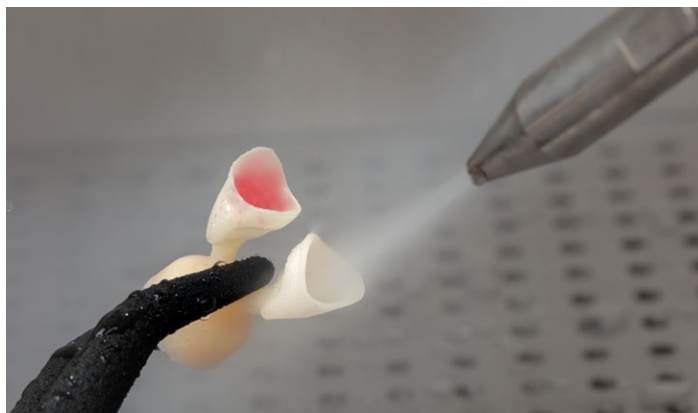

Rückstandslos entfernbar